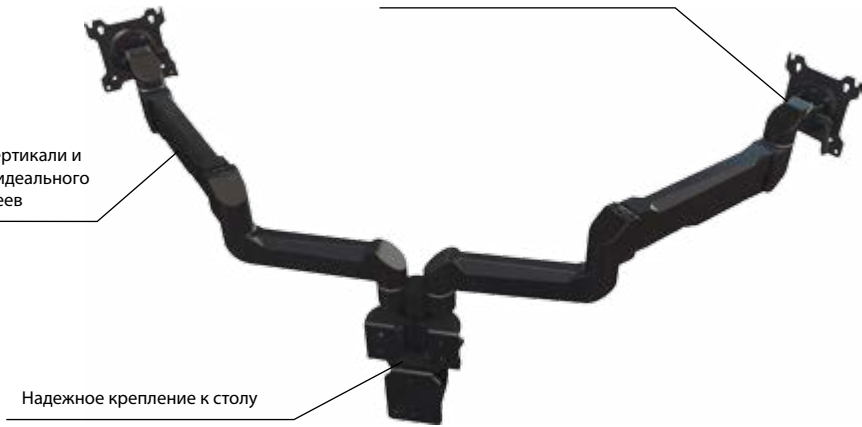

# DSA22P

Размер дисплея	10"-32"
Максимальная нагрузка	14 кг
Максимальное расстояние между крепежными отверстиями	100x100
Наклон	+30°/-90°
Материал	алюминий/сталь холодного проката
Отделка	покрытие эпоксидным порошком для защиты от царапин
Вес	5,9 кг
Габариты упаковки	66x33x13
Цвет	черный
Маркировка	DSA22P
Гарантия	10 лет

## ■ Настольное крепление для двух дисплеев 10-32"

Стильное решение для двух дисплеев с возможностью ландшафтной и портретной установки. Элегантный и сверхпрочный пружинный механизм позволяет расположить дисплеи в необходимом положении. После установки дисплеев, выбранное положение может быть зафиксировано. Наклон 90/30° обеспечивает наиболее комфортное положение для просмотра. Крепится за край стола.

Отсортированные крепежные элементы для скорости инсталляции

Регулировка по вертикали и горизонтали для идеального положения дисплеев

Надежное крепление к столу

Наклон 90/30° позволит установить дисплеи в удобное положение